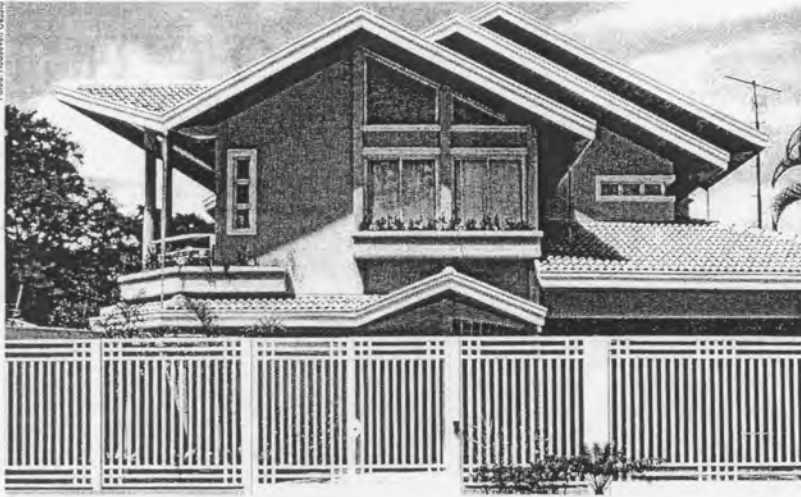

Foto: Rosevelt Castro

Detalhe da fachada mostra a harmonia na composição; o bem elaborado jogo de telhados chama a atenção e as floreiras nas janelas dão vida